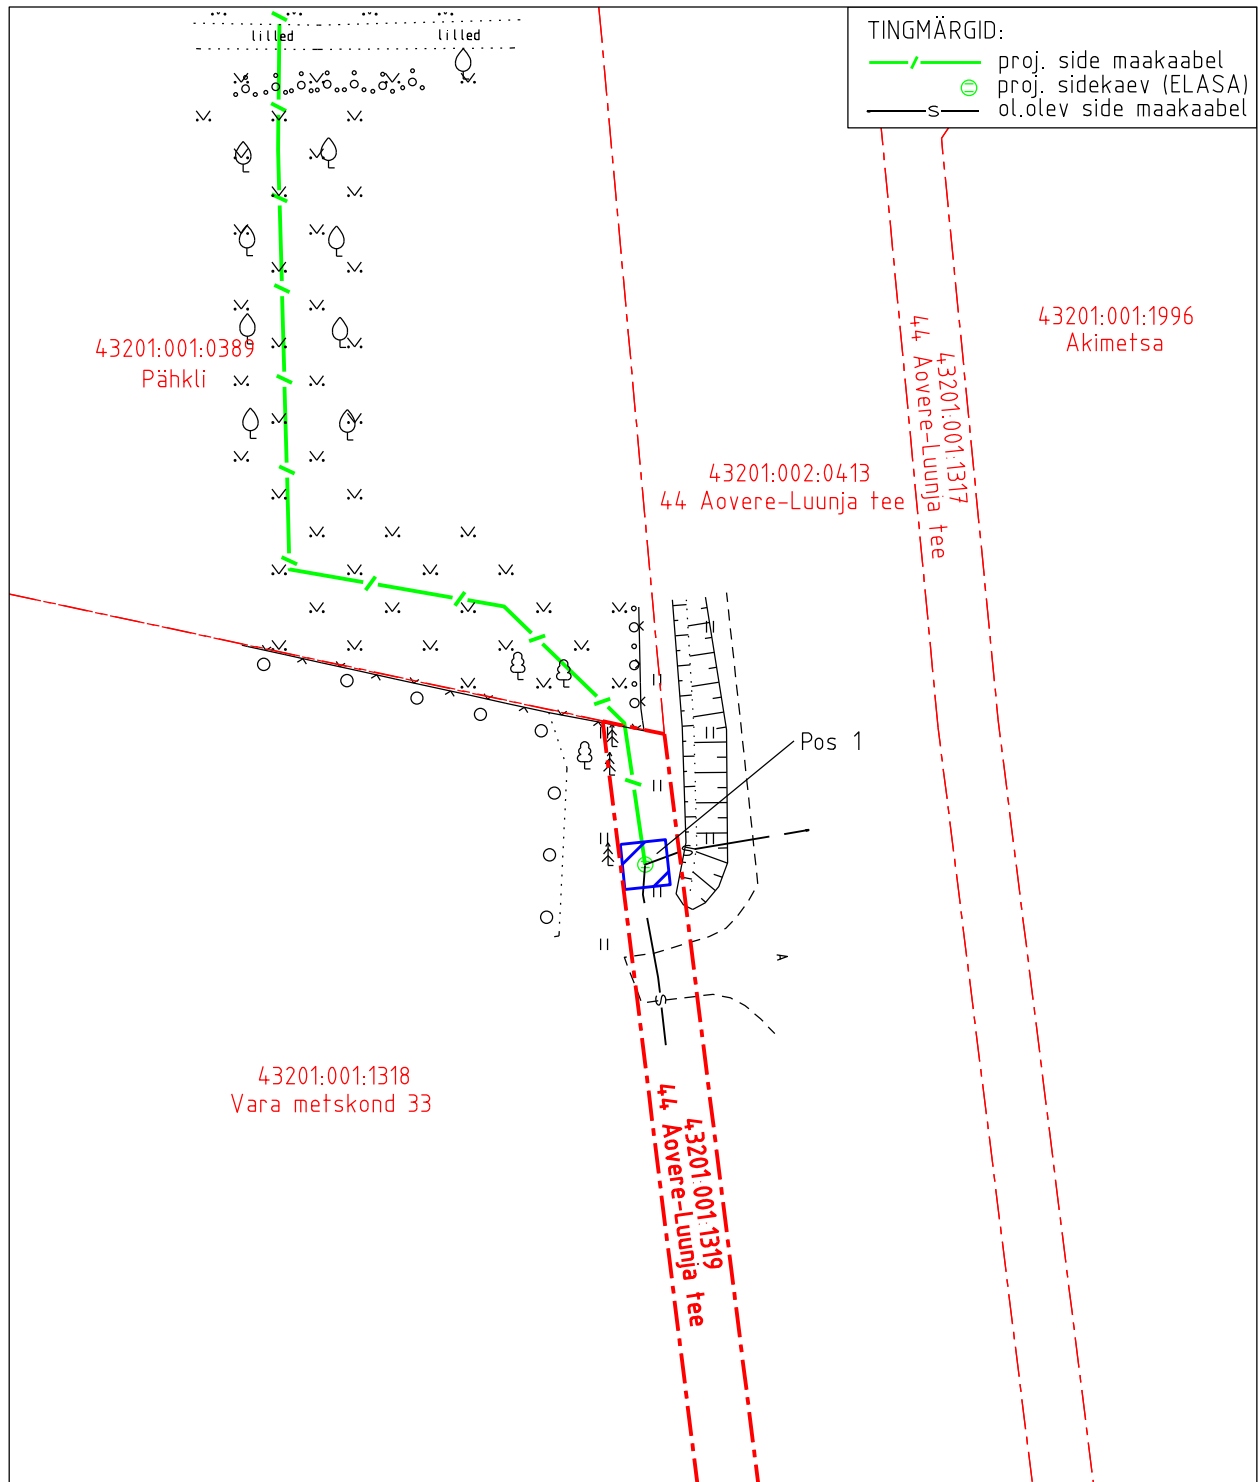

Isikliku kasutusõiguse ala plaan

Kinnistu nimi: 44 Aovere-Luunja tee (KV9361)

Katastritunnus: 43201:001:1319

Asukoht: Kakumetsa küla, Luunja vald, Tartu maakond

Kirjanurk OÜ töö nr 8783P

Luunja vald Kakumetsa küla Pähkli kinnistu Telia sideühendus

TINGMÄRGID:

	proj. side maakaabel
	proj. sidekaev (ELASA)
	ol.olev side maakaabel

IKÕ ala pos nr	Asukoht riigitee 44 suhtes (lõigu algus ja lõpp km)	Ala pindala (m ²)
1	kulgmine 10,85 km'l	9

- Isikliku kasutusõiguse ala pindala kokku ligikaudu 9 m²
- Koormatava katastriüksuse piir
- Katastriüksuste piirid

Plaan 2-1
M 1:500
Koostaja:
OÜ Kirjanurk